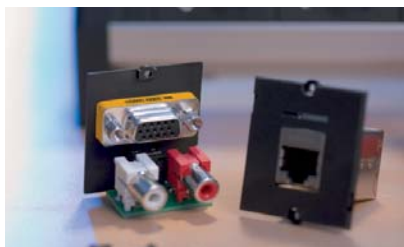

STEP

Elastyczny dostęp do zasilania i komunikacji IT dla stacjonarnych stacji roboczych. Pełna modułowość oznacza praktycznie nieskończone możliwości.

UNIVERSAL

Funkcjonalne listwy zasilające. Kompletny zestaw z gniazdami zasilania, sieciowymi oraz sygnałami mediów na biurka i stoły konferencyjne. Możliwa instalacja w różnym ułożeniu i pod różnym kątem dzięki metalowym uchwytem mocującym. W zestawie 3 m przewód zasilający.